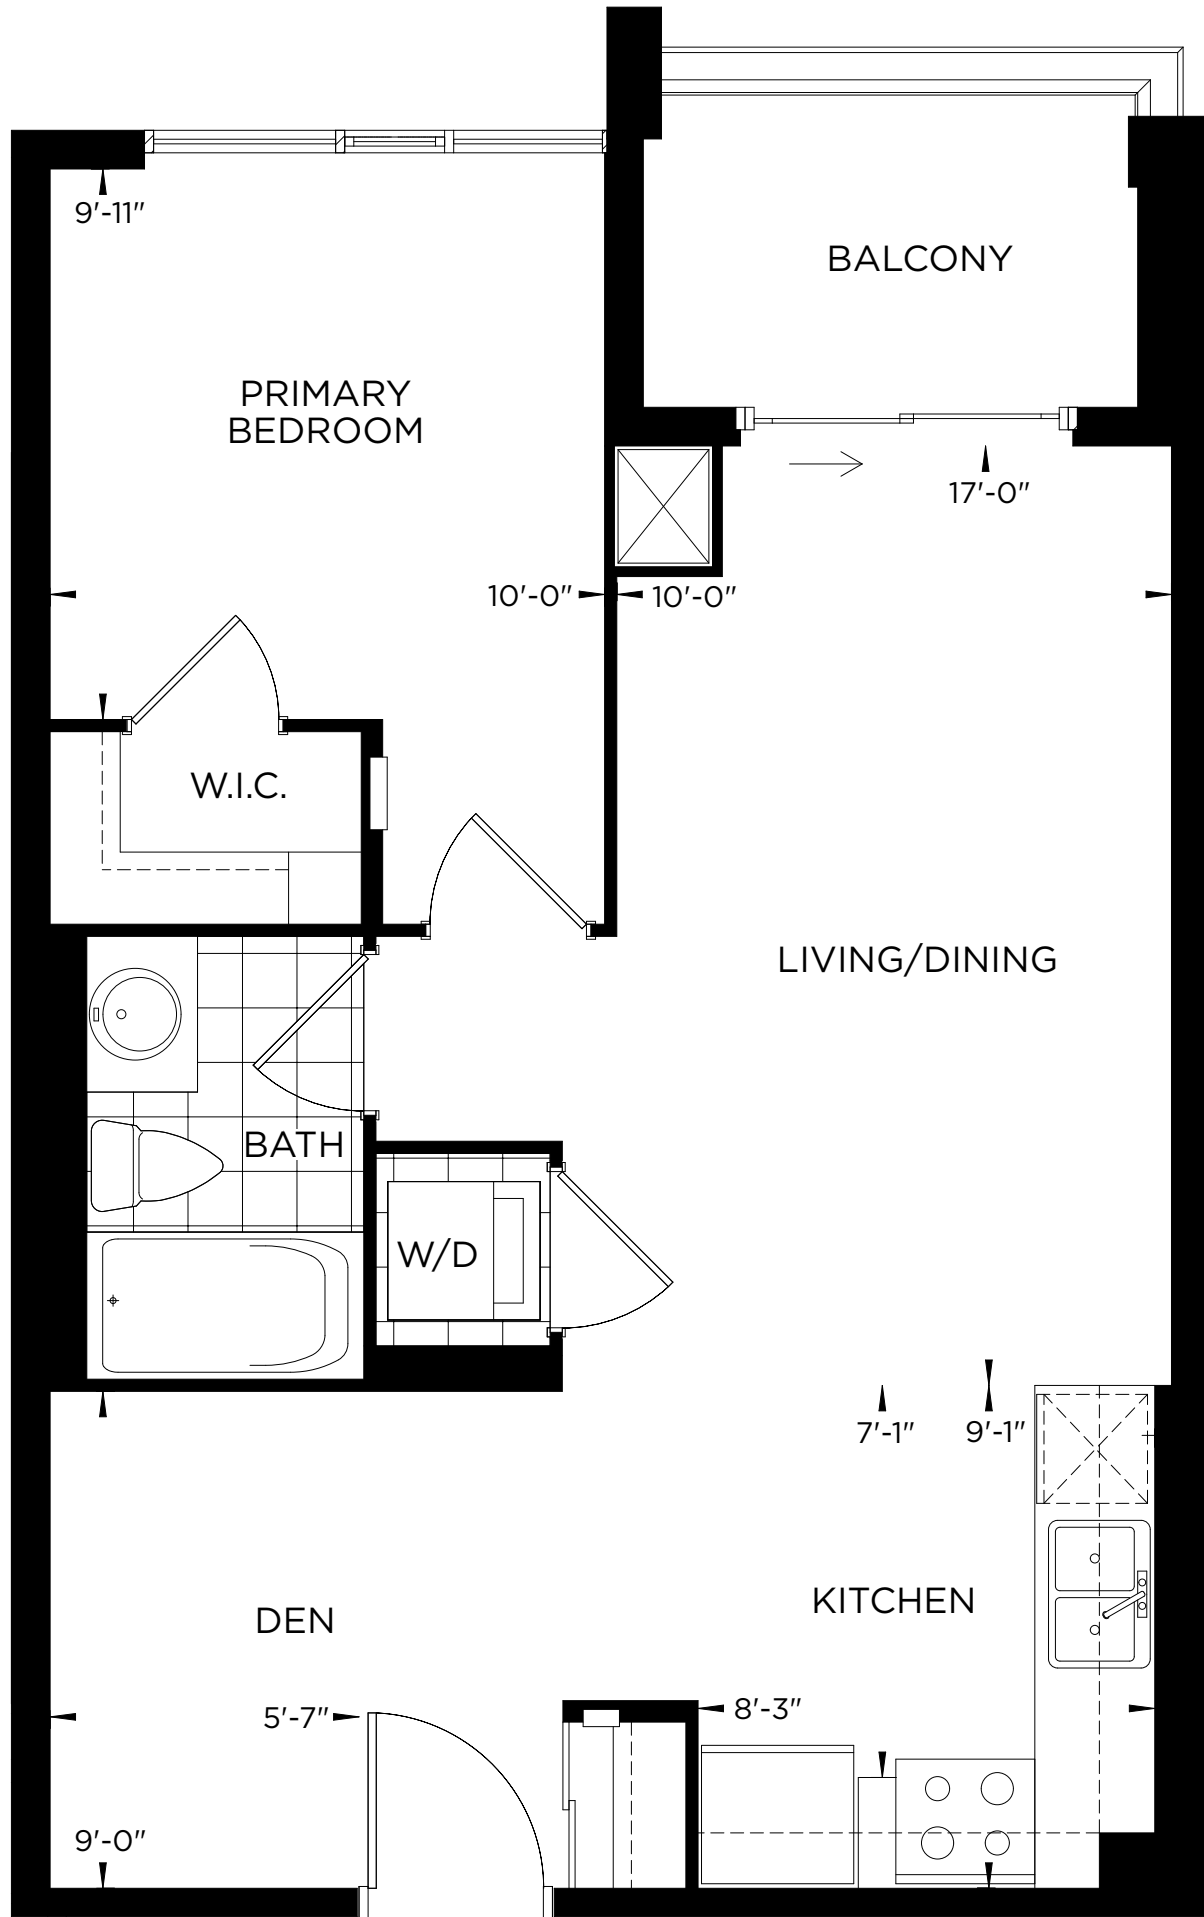

1 Bedroom + Den • 638 sq.ft.

Suite 1407, 1507, 1607

theKipton

FLOOR 14

FLOORS 15-16